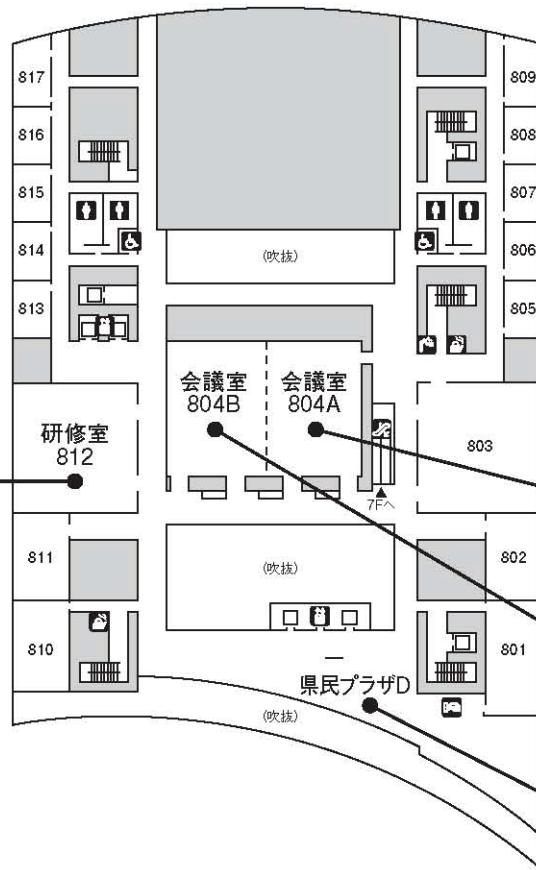

学会場(いわて県民情報交流センター「アイーナ」)のご案内

8F

第4会場

第2会場

第3会場

コーヒー
コーナー

7F

クローク

参加受付
演題受付
座長受付
ランチョンセミナー受付
情報交換会受付

総合受付

第1会場

第6会場

学会場(いわて県民情報交流センター「アイーナ」)のご案内

5F

第5会場

4F

機器展示

交通のご案内

主要交通機関からのルート

周辺には有料駐車場がございますが、駐車台数には限りがありますので出来るだけ公共の交通機関をご利用ください。