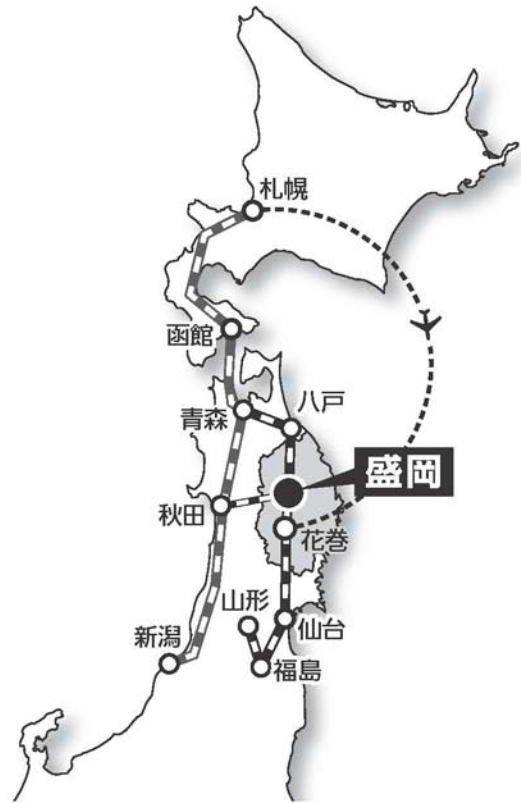

参加受付
演題受付
座長受付
ランチョンセミナー受付
情報交換会受付

総合受付

第1会場

第6会場

学会場(いわて県民情報交流センター「アイーナ」)のご案内

5F

第5会場

4F

機器展示

交通のご案内

主要交通機関からのルート

周辺には有料駐車場がございますが、駐車台数には限りがありますので出来るだけ公共の交通機関をご利用ください。