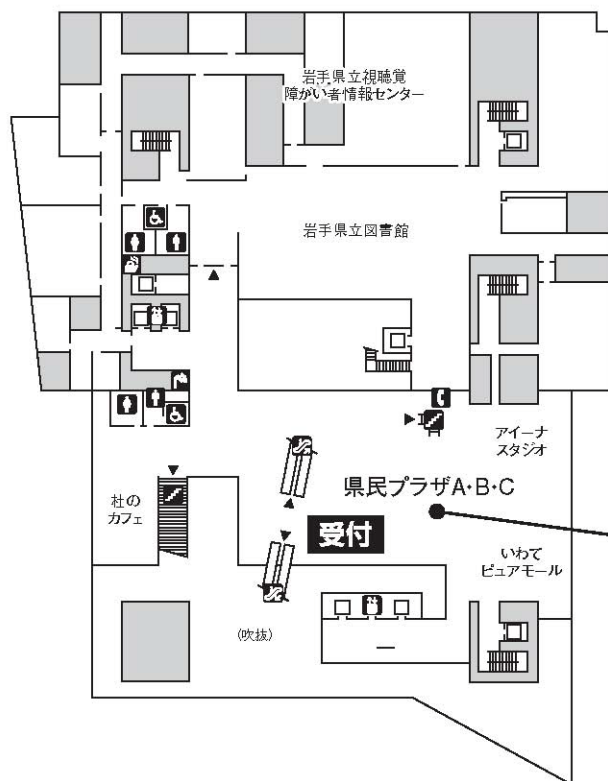

学会場(いわて県民情報交流センター「アイーナ」)のご案内

8F

第4会場

第2会場

第3会場

コーヒー
コーナー

7F

クローク

参加受付
演題受付
座長受付
ランチョンセミナー受付
情報交換会受付

総合受付

第1会場

第6会場

学会場(いわて県民情報交流センター「アイーナ」)のご案内

5F

第5会場

4F

機器展示

交通のご案内

主要交通機関からのルート

周辺には有料駐車場がございますが、駐車台数には限りがありますので出来るだけ公共の交通機関をご利用ください。